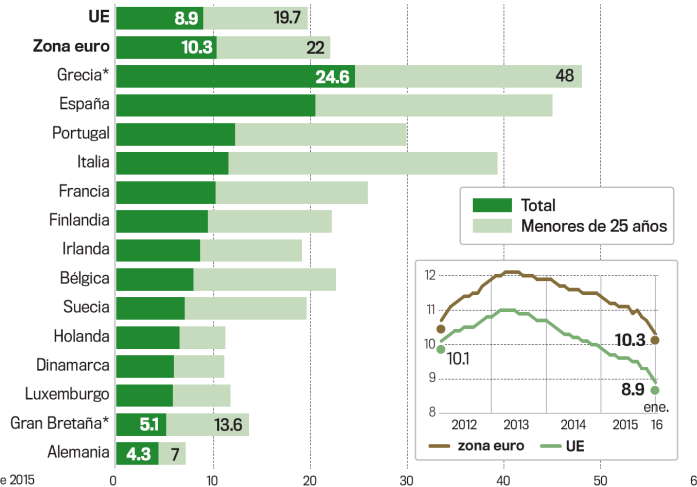

NumberSync puede funcionar, incluso, cuando los dispositivos secundarios no están físicamente cerca del teléfono o no están conectados a través de Bluetooth.

1%

DONACIÓN DE DELTA AIRLINES
La aerolínea anunció que donará el 1% de su ingreso neto a entidades caritativas, y este año tiene proyectado entregar \$37 millones a distintas organizaciones a nivel mundial.

15 y 16 de marzo
Dimensiones de la inteligencia emocional:
Manejo del coraje, ansiedad, miedo y autocontrol. Lugar: Hotel San Juan Marriott, Condado. 8:30 am - 4:00 pm Técnicas de autocontrol y balance para llegar a la raíz de las emociones que pueden ser perjudiciales para el desempeño laboral y personal. Recurso: Yareliz Rodríguez. Información: SeminariosImagen.com o 787-724-2548

GRÁFICA DEL DÍA

La situación laboral en el Viejo Mundo

El desempleo en Europa

Tasa en enero, en % de la población, en una selección de países

FUENTE: Eurostat • GRÁFICA: AFP